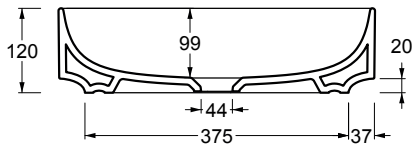

Lavabo in ceramica da appoggio e sospeso senza troppo pieno. Piletta esclusa.

Countertop ceramic washbasin without overflow. Drain not included.

COLORI OPACHI/MATT COLORS

COLORI LUCIDI/GLOSSY COLORS

Installazione <i>Installation</i>		Appoggio <i>Countertop</i>	Dimensioni <i>Dimensions</i>		45 X 42 x 12h cm
Troppopieno <i>Overflow</i>		Senza troppopieno <i>Without overflow</i>	Peso <i>Weight</i>		8,20 kg
Piletta <i>Drain</i>		Scarico libero ø 7,2 cm <i>Free flow ø 7,2 cm</i>	Capienza vasca <i>Tank capacity</i>		9,00 Lt
			Fissaggi <i>Hardware</i>		Inclusi <i>Included</i>

CE EN 14688 - CL00

Luglio 2023

Sezione A-A
Section A-A

Vista superiore
Top view

Vista posteriore
Back view

■ Dima di taglio

NB le misure indicate possono subire una variazione dello 0,8 % circa, dovuta ad un'usura degli stampi o a piccole variazioni delle caratteristiche tecniche relative alle materie prime che compongono l'impasto.
NB Dimensions shown are subject to a variation of about 0,8 %, due to wear of molds or because of small changes in the technical specification of the raw materials of the dough.