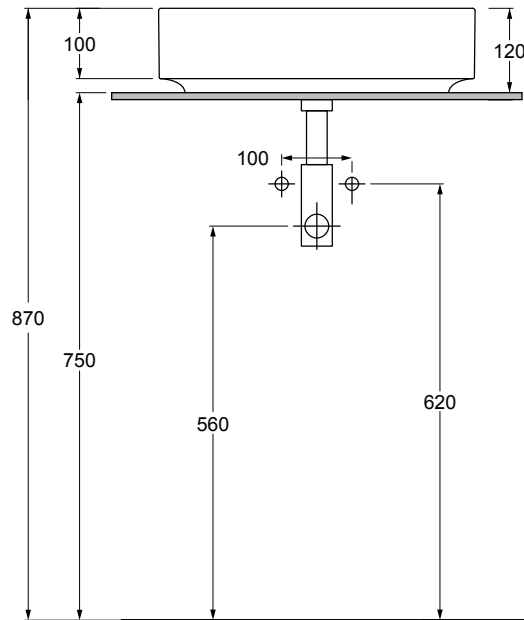

Lavabo in ceramica da appoggio e sospeso senza troppo pieno. Piletta esclusa.

Countertop ceramic washbasin without overflow. Drain not included.

COLORI OPACHI/MATT COLORS

COLORI LUCIDI/GLOSSY COLORS

Installazione <i>Installation</i>		Appoggio <i>Countertop</i>	Dimensioni <i>Dimensions</i>		45 X 42 x 12h cm
Troppopieno <i>Overflow</i>		Senza troppopieno <i>Without overflow</i>	Peso <i>Weight</i>		8,20 kg
Piletta <i>Drain</i>		Scarico libero ø 7,2 cm <i>Free flow ø 7,2 cm</i>	Capienza vasca <i>Tank capacity</i>		9,00 Lt
			Fissaggi <i>Hardware</i>		Inclusi <i>Included</i>

CE EN 14688 - CL00

Luglio 2023

Sezione A-A
Section A-A

Vista superiore
Top view

Vista posteriore
Back view

■ Dima di taglio

NB le misure indicate possono subire una variazione dello 0,8 % circa, dovuta ad un'usura degli stampi o a piccole variazioni delle caratteristiche tecniche relative alle materie prime che compongono l'impasto.
NB Dimensions shown are subject to a variation of about 0,8 %, due to wear of molds or because of small changes in the technical specification of the raw materials of the dough.