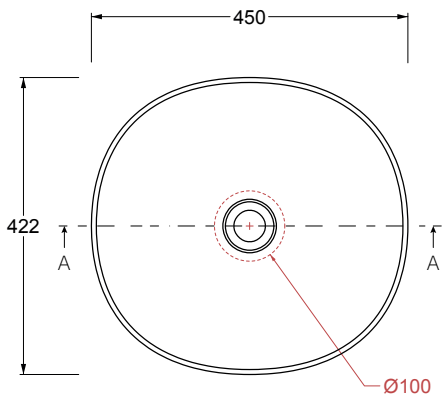

Lavabo in ceramica da appoggio e sospeso senza troppo pieno. Piletta esclusa.

Countertop ceramic washbasin without overflow. Drain not included.

COLORI OPACHI/MATT COLORS

COLORI LUCIDI/GLOSSY COLORS

Installazione <i>Installation</i>		Appoggio <i>Countertop</i>	Dimensioni <i>Dimensions</i>		45 X 42 x 12h cm
Troppopieno <i>Overflow</i>		Senza troppopieno <i>Without overflow</i>	Peso <i>Weight</i>		8,20 kg
Piletta <i>Drain</i>		Scarico libero ø 7,2 cm <i>Free flow ø 7,2 cm</i>	Capienza vasca <i>Tank capacity</i>		9,00 Lt
			Fissaggi <i>Hardware</i>		Inclusi <i>Included</i>

CE EN 14688 - CL00

Luglio 2023

Sezione A-A
Section A-A

Vista superiore
Top view

Vista posteriore
Back view

■ Dima di taglio

NB le misure indicate possono subire una variazione dello 0,8 % circa, dovuta ad un'usura degli stampi o a piccole variazioni delle caratteristiche tecniche relative alle materie prime che compongono l'impasto.
NB Dimensions shown are subject to a variation of about 0,8 %, due to wear of molds or because of small changes in the technical specification of the raw materials of the dough.